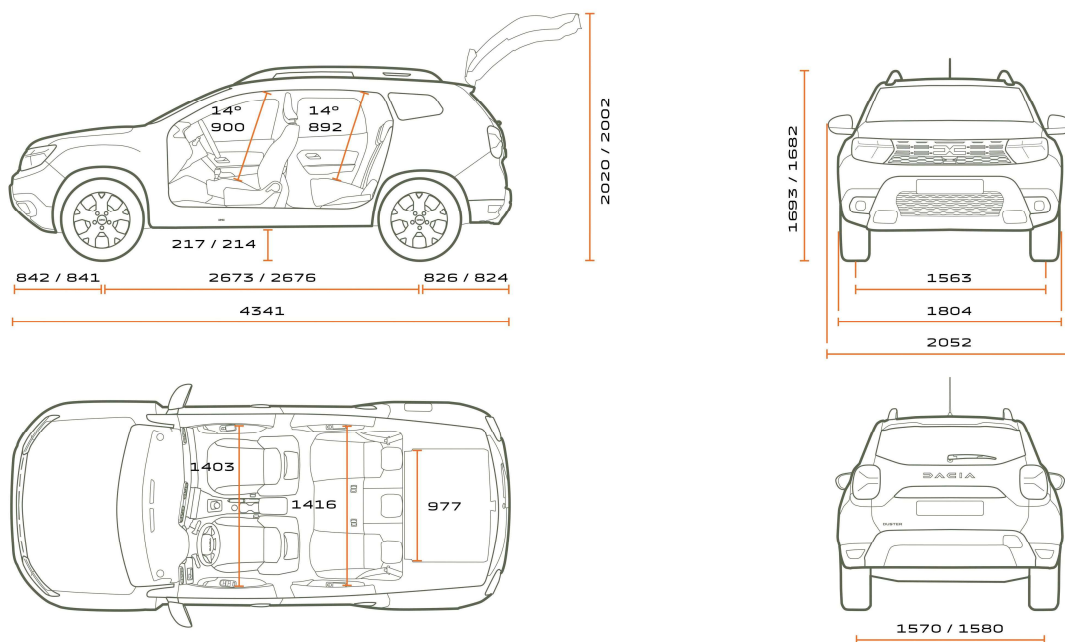

Maksimal vognstogvægt (MTR)	2 934	2 978
Maks. godkendt (MMAC)	1 734	1 778
Nyttelast (CU) min / maks	460 / 545	450 / 515
Maksimal anhängervægt med og uden brems	1200 / 630	1 200 / 665
BAGAGERUM		
Volumen (liter)	478 L (471 L med dCi 115)	478 L (471 L med dCi 115)
Volumen ud fra VDA Standard (dm³)	445 dm³	445 dm³
Volumen med ned-kloppet bagsæde (liter)	1 623 L	1 623 L

DIMENSIONER (IN MM)