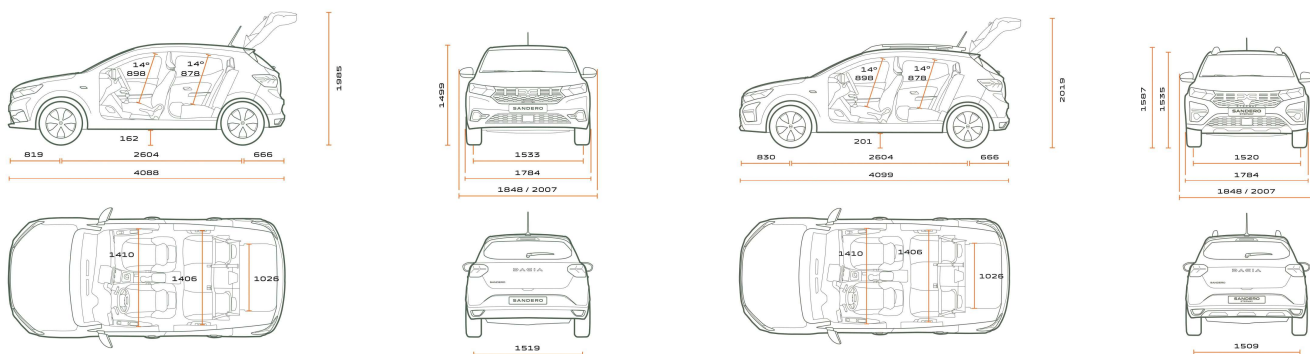

TEKNISKE SPECIFIKATIONER

MOTORTYPER	TCe 90		TCe 90 CVT	
Brændstof	Blyfri benzin		Blyfri benzin	
Maks. ydelse i kW CEE (hk) ved omdrejningstal på (omdr./min.)	67(90) til 4.600-5.000		67(90) til 4.500-5.000	
Maksimalt drejningsmoment i Nm CEE (m.kg) ved et omdrejningstal på (omdr./min.)	160 til 2.100-3.750		142 til 1.750-4.500	
Gearkassestype	Manuel 5 gear		CVT automatgear	
Indsprøjtningstype	Turbo med indirekte indsprøjtning		Turbo med indirekte indsprøjtning	
Slagvolumen (cm ³)	999		999	
Antal cylindre / ventiler	3/12		3/12	
CHASSIS OG STYRTØJ				
Dækstørrelse	185/65 R15 88H - 195/55 R16 87H		185/65 R15 88H - 195/55 R16 87H	
Styretøj - Drejediometer mellem fortovskanter (m)	10,53		10,53	
Affjedring foraksel	Pseudo McPherson med nedre trekant, spiralfeder-hjulophæng med teleskopiske, hydrauliske støddæmpere og stabilisator			
Affjedring bagaksel	Halvfast hjulaksel med fjederophæng med stabilisator med teleskopiske, hydrauliske støddæmpere			
PRESTANDA				
Tophastighed (km/t)	175		169	
0-100 km/t (s)	12,2		13,4	
Genoptagelse: 80 km/t - 120 km/t (s)				
i 4.	11,6			
5.	20,1			
6.	-		11,6	
FORBRUG OG EMISSION(1)				
Homologering	WLTP (2)		WLTP (2)	
Størrelsen af brændstoftank (l)	50		50	
CO ₂ -emission (g/km)	117-118 / 128		128 / 141	
Forbrug ved blandet kørsel (km/l)	19,2 / 17,9		17,5 / 16,1	
VOLUMEN OG VÆGT (I KG)	ESSENTIAL	EXPRESSION	SANDERO	STEPWAY
Køreklar egenvægt	1.048	1.072 / 1.097	1.098	1.118
Tekniske tilladte totalvægt	1.093	1.110 / 1.135	1.136	1.160
Tilladte totalvægt	2.635	2.665 / 2.680	2.690	2.705
Bruttovægt	1.535	1.565 / 1.580	1.590	1.605
Totalvægt med anhænger med bremse	1.100	1.100	1.100	1.100
Totalvægt med anhænger uden bremse	560	570 / 585	585	595
Tilladte tagvægt	80	80	80	80

DIMENSIONER (IN MM)

PC VAN MÅL (IN MM)

SANDERO

A Læsehøjde	770	F Brede ml. sidedøre	1245
B Højde i varerumsåbning	680	G Brede ml. hjulkasser	1030
C Brede i varerumsåbning	950	H Varerumslængde	1420
D Brede sidedør	280	I Indvendig højde ml. sidedøre	960
E Højde sidedør	815		