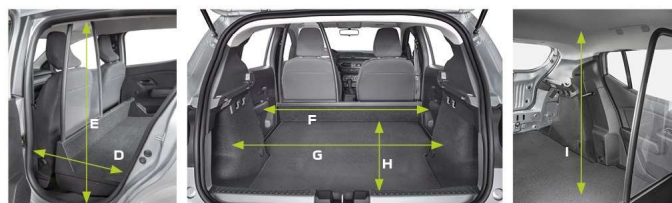

PC VAN MÅL (IN MM)

SANDERO

A Læsehøjde	770	F Brede ml. sidedøre	1245
B Højde i varerumsåbning	680	G Brede ml. hjulkasser	1030
C Brede i varerumsåbning	950	H Varerumslængde	1420
D Brede sidedør	280	I Indvendig højde ml. sidedøre	960
E Højde sidedør	815